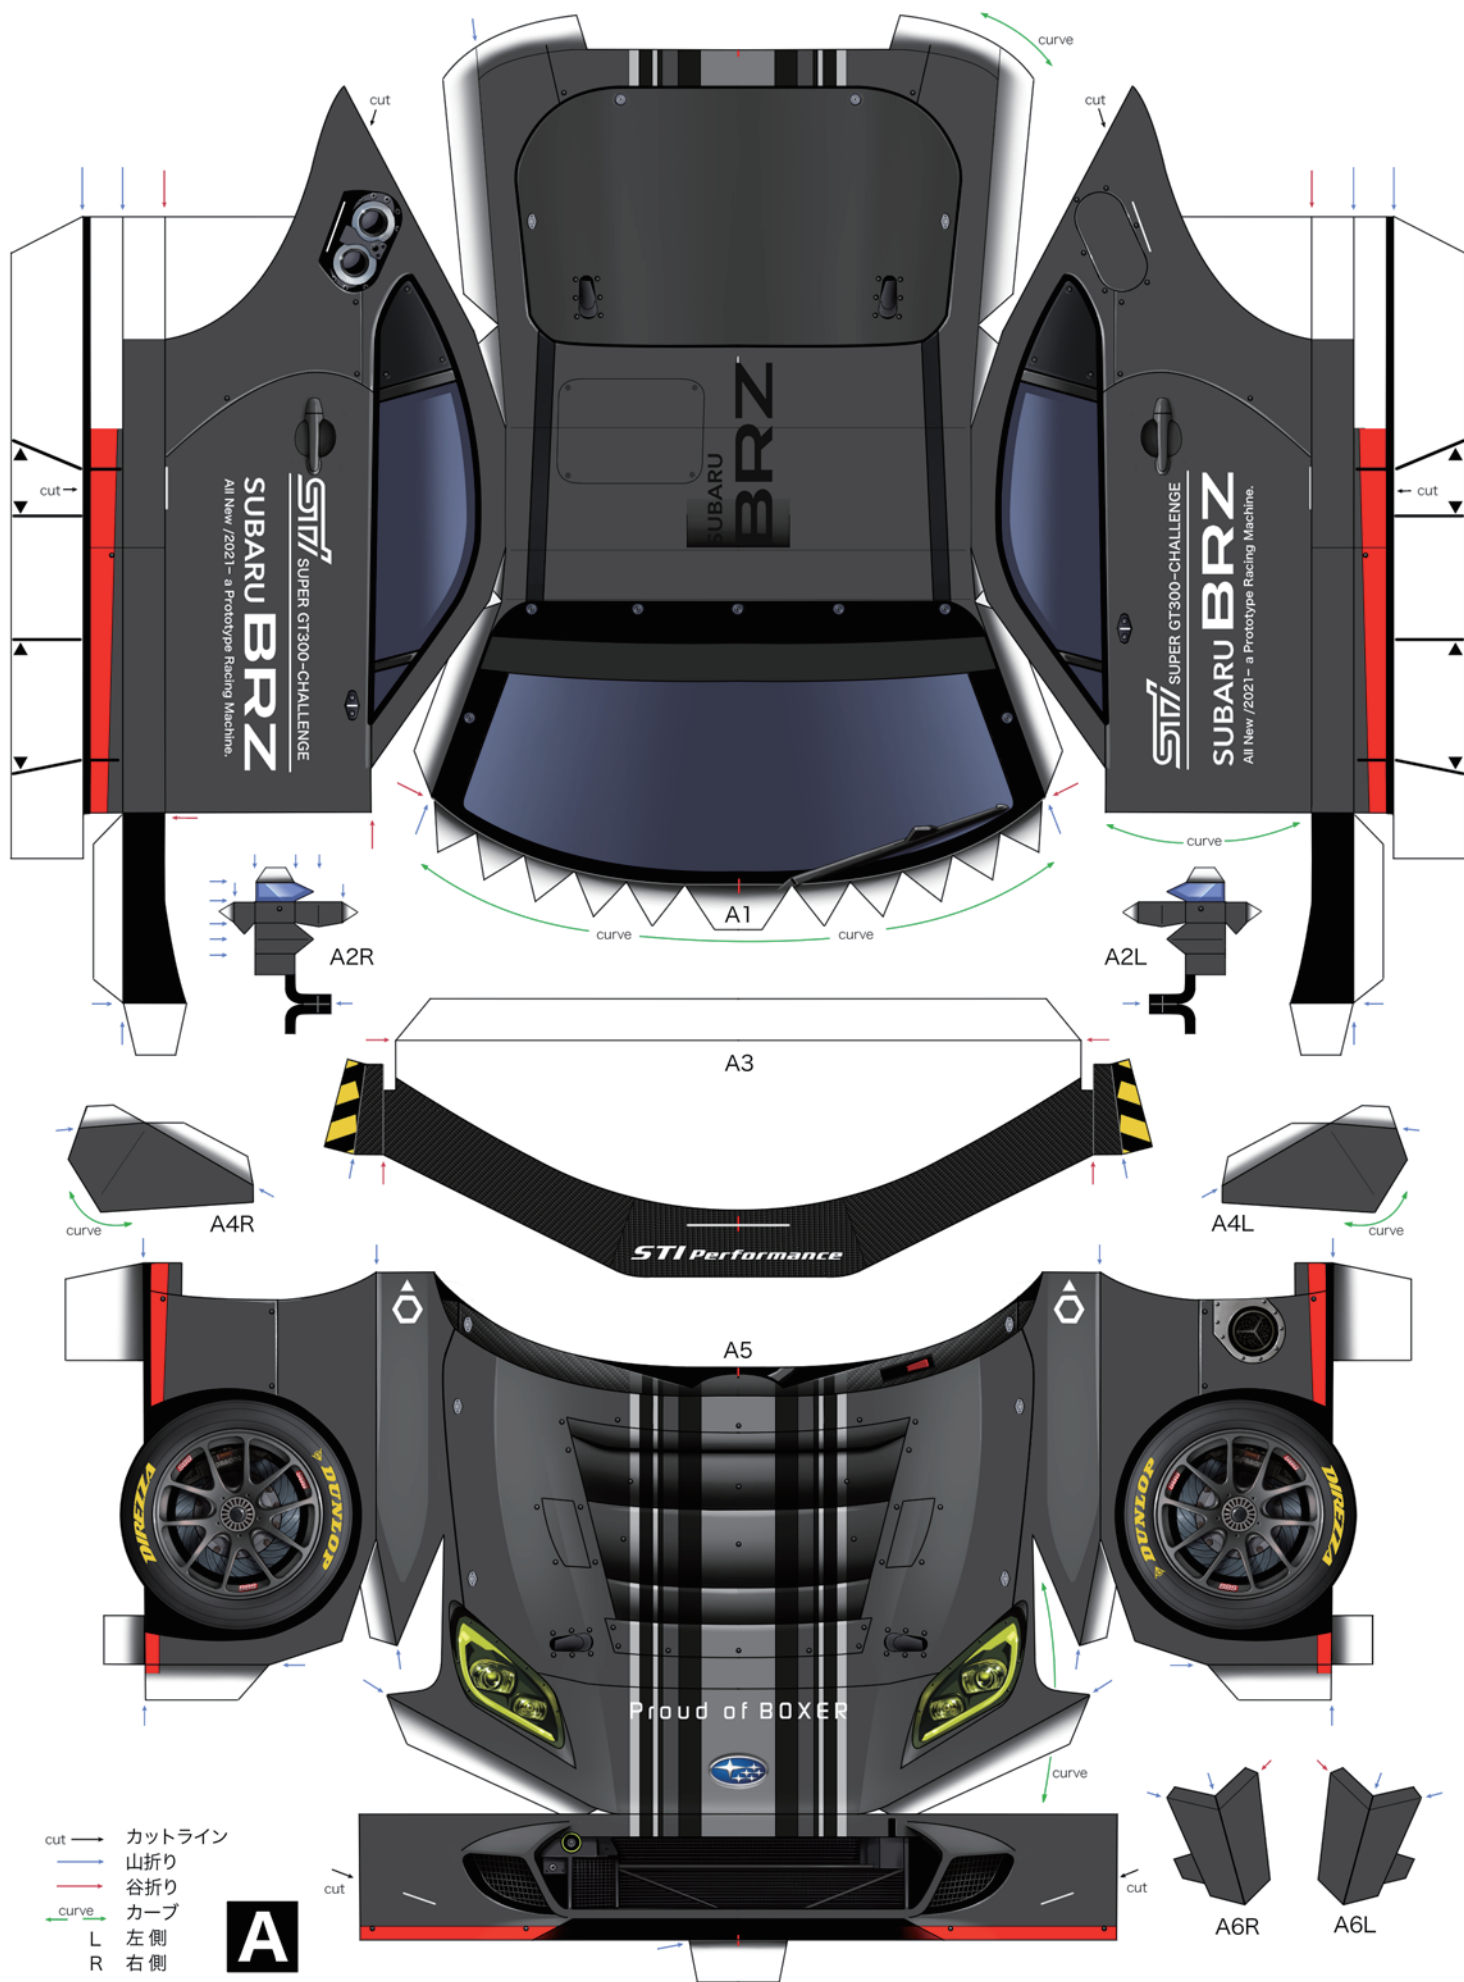

SUBARU BRZ GT300 2020年12月テスト仕様 paper craft : Patterns 1

- cut → カットライン
- 山折り
- 谷折り
- カーブ
- L 左側
- R 右側

A

A6R

A6L

SUBARU BRZ GT300 2020年12月テスト仕様 paper craft : Patterns 2